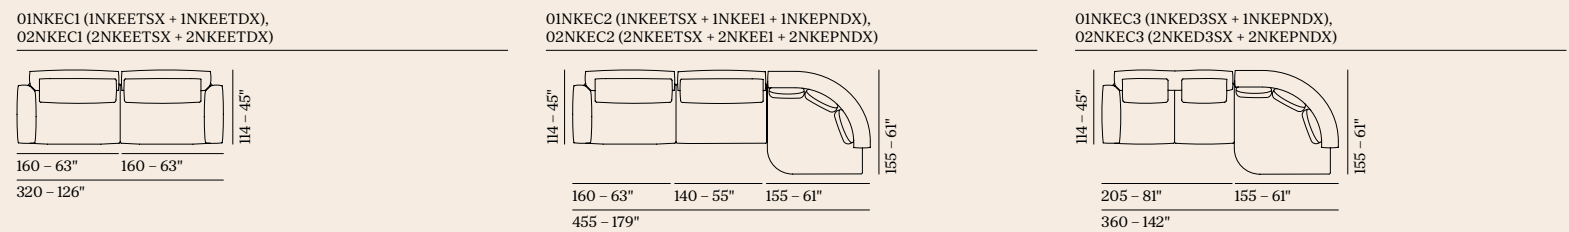

Nikole	Design, Giuseppe Iasparra	P.8
Struttura portante: Multistrato, massello di legno	Main structure: Multilayer and solid wood.	
Imbottiture: Cuscino di schienale in piuma d'oca con inserto in poliuretano espanso rivestito in tela di cotone/ poliestere. Cuscino di seduta in poliuretano espanso a densità differenziata rivestito in tela di cotone/ poliestere. Scocca e bracciolo (incluso bracciolo tavolino) in poliuretano espanso rivestito in fibra di poliestere e vellutino.	Upholstery: Backrest cushion in goose feathers with internal padding in polyurethane foam covered with cotton fabric/polyester. Seat cushion in polyurethane foam with different densities covered with cotton fabric/polyester. Chassis and arm (including the armrest small table) in polyurethane foam covered with polyester fiber and elastic velvet.	
Molleggio: Cinghie elastiche in polipropilene e gomma.	Suspensions: Elastic belts in polypropylene and rubber.	
Top Tavolino Bracciolo: Marmo o vetro.	Armrest small table Top: Marble or glass.	
Inserti divano e Tavolino Bracciolo: Metallo.	Sofa and armrest small table Inserts: Metal.	
Piedino: Abs.	Feet: Abs.	
Cod. Tessuto: 1 / 01 Cod. Pelle: 2 / 02	Cod. Fabric: 1 / 01 Cod. Leather: 2 / 02	

Ergonomia / Ergonomic