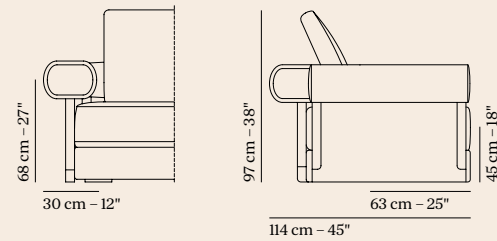

Nikole	Design, Giuseppe Iasparra	P.8
Struttura portante: Multistrato, massello di legno	Main structure: Multilayer and solid wood.	
Imbottiture: Cuscino di schienale in piuma d'oca con inserto in poliuretano espanso rivestito in tela di cotone/ poliestere. Cuscino di seduta in poliuretano espanso a densità differenziata rivestito in tela di cotone/ poliestere. Scocca e bracciolo (incluso bracciolo tavolino) in poliuretano espanso rivestito in fibra di poliestere e vellutino.	Upholstery: Backrest cushion in goose feathers with internal padding in polyurethane foam covered with cotton fabric/polyester. Seat cushion in polyurethane foam with different densities covered with cotton fabric/polyester. Chassis and arm (including the armrest small table) in polyurethane foam covered with polyester fiber and elastic velvet.	
Molleggio: Cinghie elastiche in polipropilene e gomma.	Suspensions: Elastic belts in polypropylene and rubber.	
Top Tavolino Bracciolo: Marmo o vetro.	Armrest small table Top: Marble or glass.	
Inserti divano e Tavolino Bracciolo: Metallo.	Sofa and armrest small table Inserts: Metal.	
Piedino: Abs.	Feet: Abs.	
Cod. Tessuto: 1 / 01 Cod. Pelle: 2 / 02	Cod. Fabric: 1 / 01 Cod. Leather: 2 / 02	

Ergonomia / Ergonomic