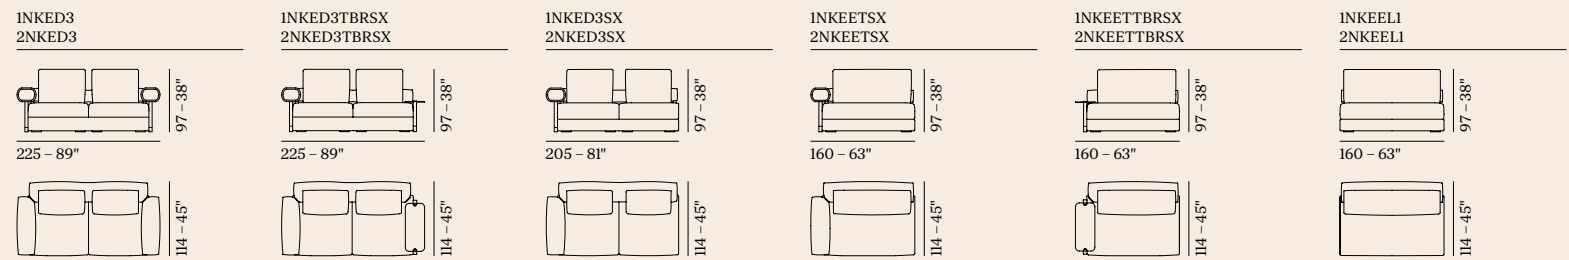

Nikole	Design, Giuseppe Iasparra	P.8
Struttura portante: Multistrato, massello di legno	Main structure: Multilayer and solid wood.	
Imbottiture: Cuscino di schienale in piuma d'oca con inserto in poliuretano espanso rivestito in tela di cotone/ poliestere. Cuscino di seduta in poliuretano espanso a densità differenziata rivestito in tela di cotone/ poliestere. Scocca e bracciolo (incluso bracciolo tavolino) in poliuretano espanso rivestito in fibra di poliestere e vellutino.	Upholstery: Backrest cushion in goose feathers with internal padding in polyurethane foam covered with cotton fabric/polyester. Seat cushion in polyurethane foam with different densities covered with cotton fabric/polyester. Chassis and arm (including the armrest small table) in polyurethane foam covered with polyester fiber and elastic velvet.	
Molleggio: Cinghie elastiche in polipropilene e gomma.	Suspensions: Elastic belts in polypropylene and rubber.	
Top Tavolino Bracciolo: Marmo o vetro.	Armrest small table Top: Marble or glass.	
Inserti divano e Tavolino Bracciolo: Metallo.	Sofa and armrest small table Inserts: Metal.	
Piedino: Abs.	Feet: Abs.	
Cod. Tessuto: 1 / 01 Cod. Pelle: 2 / 02	Cod. Fabric: 1 / 01 Cod. Leather: 2 / 02	

Ergonomia / Ergonomic