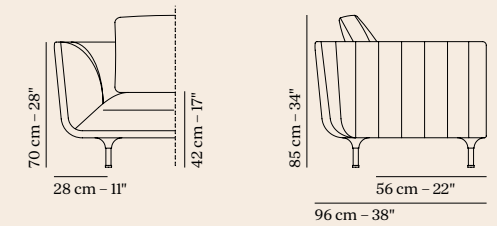

Ergonomia / Ergonomic