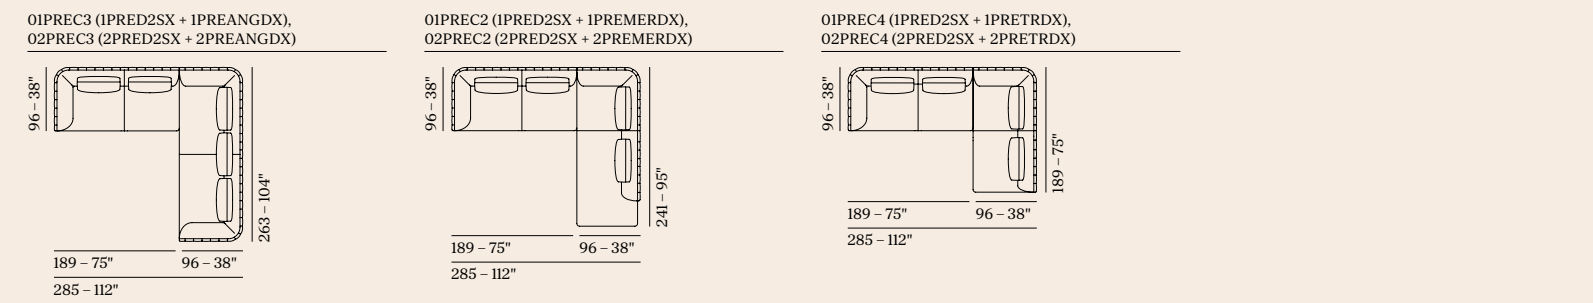

Ergonomia / Ergonomic