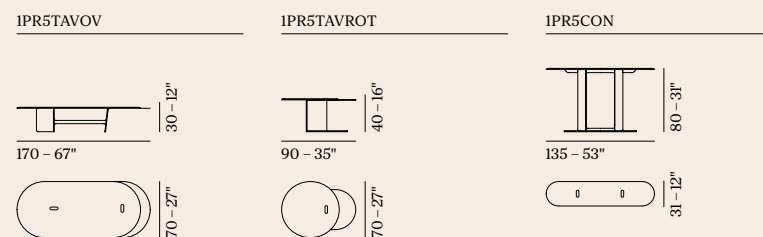

Elton

Struttura: Vetro / Metallo.	Structure: Glass / Metal.
Top: Vetro.	Top: Glass.
Inserti: Metallo.	Inserts: Metal.

Premiere 1 Table

Struttura: Metallo.	Structure: Metal.
Top Ø100 e Ø60: Vetro goffrato 10mm.	Top Ø100 e Ø60: Embossed glass 10mm.
Top Ø60: Marmo.	Top Ø60: Marble.

Design, Maurizio Manzoni – Studio Memo

Premiere 5 Table

Struttura: Metallo.	Struttura: Metal.
Top: Vetro goffrato 10mm.	Top: Embossed glass 10mm.

Design, Maurizio Manzoni – Studio Memo

Sullivan

Struttura: Multistrato, massello di legno.	Structure: Multilayer and solid wood.
Rivestimento esterno gambe: Pelle.	External legs cover: Leather.
Top Sullivan 1 / 5: Marmo / Vetro.	Top Sullivan 1 / 5: Marble / Glass.
Inserti e base: Metallo.	Inserts and base: Metal.

Design, Giuseppe Iasparra

Alberta

Accenti

News N°1