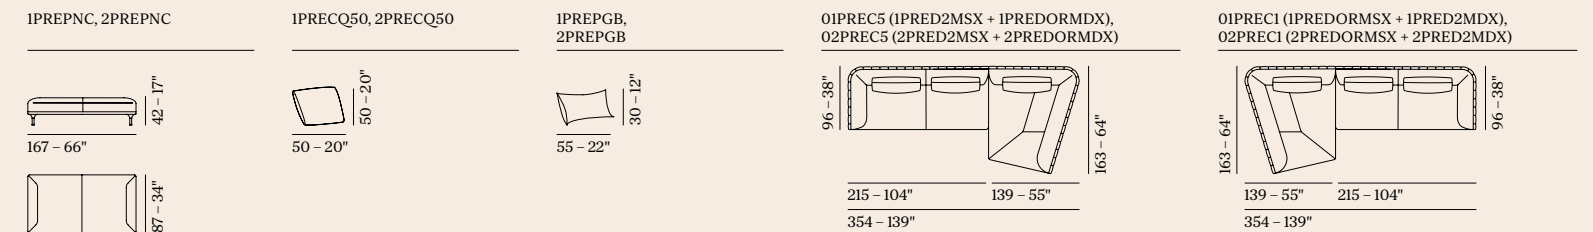

Ergonomia / Ergonomic