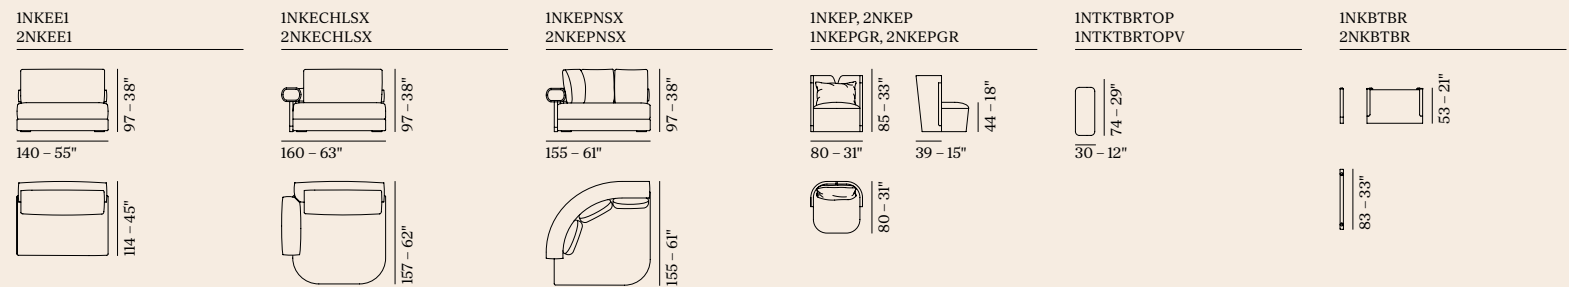

Nikole	Design, Giuseppe Iasparra	P.8
Struttura portante: Multistrato, massello di legno	Main structure: Multilayer and solid wood.	
Imbottiture: Cuscino di schienale in piuma d'oca con inserto in poliuretano espanso rivestito in tela di cotone/ poliestere. Cuscino di seduta in poliuretano espanso a densità differenziata rivestito in tela di cotone/ poliestere. Scocca e bracciolo (incluso bracciolo tavolino) in poliuretano espanso rivestito in fibra di poliestere e vellutino.	Upholstery: Backrest cushion in goose feathers with internal padding in polyurethane foam covered with cotton fabric/polyester. Seat cushion in polyurethane foam with different densities covered with cotton fabric/polyester. Chassis and arm (including the armrest small table) in polyurethane foam covered with polyester fiber and elastic velvet.	
Molleggio: Cinghie elastiche in polipropilene e gomma.	Suspensions: Elastic belts in polypropylene and rubber.	
Top Tavolino Bracciolo: Marmo o vetro.	Armrest small table Top: Marble or glass.	
Inserti divano e Tavolino Bracciolo: Metallo.	Sofa and armrest small table Inserts: Metal.	
Piedino: Abs.	Feet: Abs.	
Cod. Tessuto: 1 / 01 Cod. Pelle: 2 / 02	Cod. Fabric: 1 / 01 Cod. Leather: 2 / 02	

Ergonomia / Ergonomic