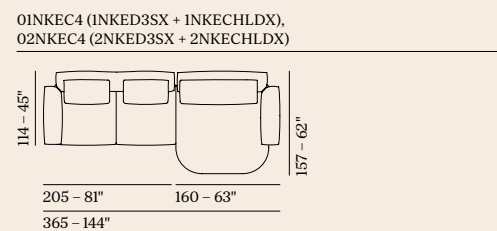

Nikole	Design, Giuseppe Iasparra	P.8
Struttura portante: Multistrato, massello di legno	Main structure: Multilayer and solid wood.	
Imbottiture: Cuscino di schienale in piuma d'oca con inserto in poliuretano espanso rivestito in tela di cotone/ poliestere. Cuscino di seduta in poliuretano espanso a densità differenziata rivestito in tela di cotone/ poliestere. Scocca e bracciolo (incluso bracciolo tavolino) in poliuretano espanso rivestito in fibra di poliestere e vellutino.	Upholstery: Backrest cushion in goose feathers with internal padding in polyurethane foam covered with cotton fabric/polyester. Seat cushion in polyurethane foam with different densities covered with cotton fabric/polyester. Chassis and arm (including the armrest small table) in polyurethane foam covered with polyester fiber and elastic velvet.	
Molleggio: Cinghie elastiche in polipropilene e gomma.	Suspensions: Elastic belts in polypropylene and rubber.	
Top Tavolino Bracciolo: Marmo o vetro.	Armrest small table Top: Marble or glass.	
Inserti divano e Tavolino Bracciolo: Metallo.	Sofa and armrest small table Inserts: Metal.	
Piedino: Abs.	Feet: Abs.	
Cod. Tessuto: 1 / 01 Cod. Pelle: 2 / 02	Cod. Fabric: 1 / 01 Cod. Leather: 2 / 02	

Ergonomia / Ergonomic