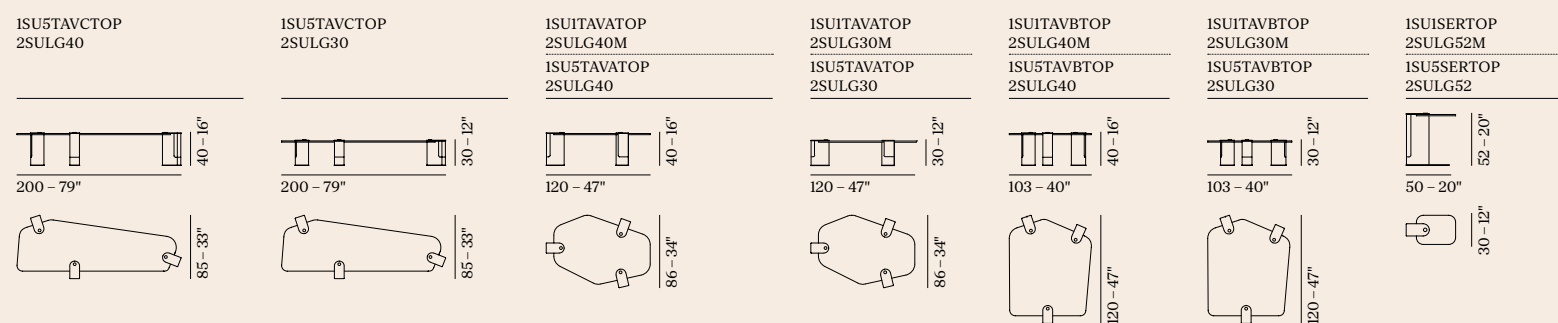

Premiere 1 Table

Struttura: Metallo.	Structure: Metal.
Top Ø100 e Ø60: Vetro goffrato 10mm.	Top Ø100 e Ø60: Embossed glass 10mm.
Top Ø60: Marmo.	Top Ø60: Marble.

Design, Maurizio Manzoni – Studio Memo

Premiere 5 Table

Struttura: Metallo.	Struttura: Metal.
Top: Vetro goffrato 10mm.	Top: Embossed glass 10mm.

Design, Maurizio Manzoni – Studio Memo

Sullivan

Struttura: Multistrato, massello di legno.	Structure: Multilayer and solid wood.
Rivestimento esterno gambe: Pelle.	External legs cover: Leather.
Top Sullivan 1 / 5: Marmo / Vetro.	Top Sullivan 1 / 5: Marble / Glass.
Inserti e base: Metallo.	Inserts and base: Metal.