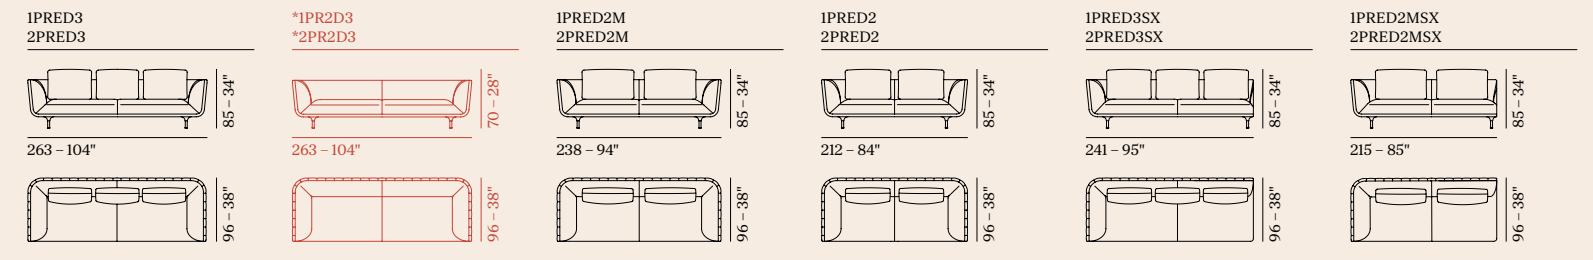

*Premiere 2, versione senza cuscino di schiena. Cod. PR2 *Premiere 2, version without backrest cushion. Cod. PR2

Ergonomia / Ergonomic

Elton

Struttura: Vetro / Metallo.	Structure: Glass / Metal.
Top: Vetro.	Top: Glass.
Inserti: Metallo.	Inserts: Metal.