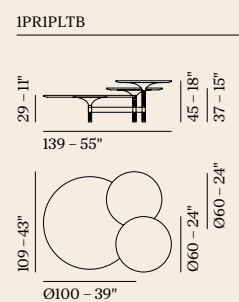

*Premiere 2, versione senza cuscino di schiena. Cod. PR2 *Premiere 2, version without backrest cushion. Cod. PR2

Ergonomia / Ergonomic

Elton

Struttura: Vetro / Metallo.	Structure: Glass / Metal.
Top: Vetro.	Top: Glass.
Inserti: Metallo.	Inserts: Metal.

Premiere 1 Table

Struttura: Metallo.	Structure: Metal.
Top Ø100 e Ø60: Vetro goffrato 10mm.	Top Ø100 e Ø60: Embossed glass 10mm.
Top Ø60: Marmo.	Top Ø60: Marble.

Design, Maurizio Manzoni – Studio Memo

Premiere 5 Table