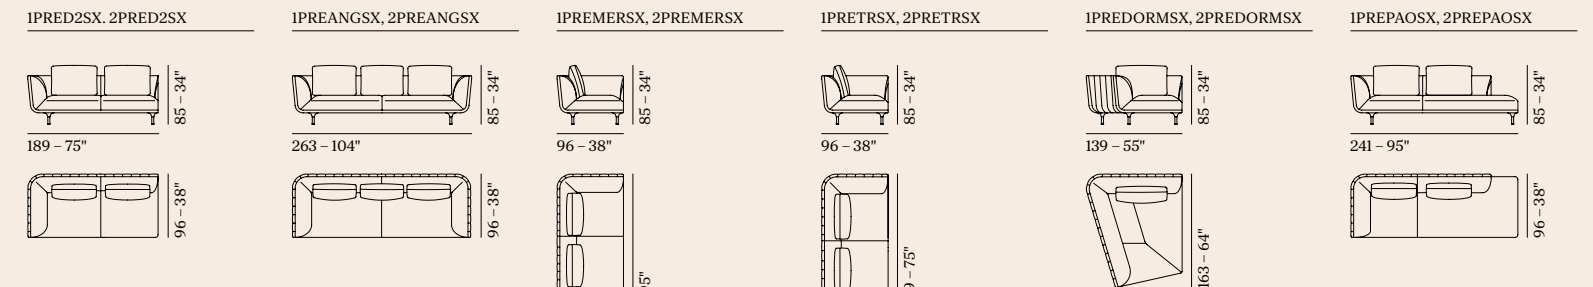

*Premiere 2, versione senza cuscino di schiena. Cod. PR2 *Premiere 2, version without backrest cushion. Cod. PR2

Ergonomia / Ergonomic

Elton

Struttura: Vetro / Metallo.	Structure: Glass / Metal.
Top: Vetro.	Top: Glass.
Inserti: Metallo.	Inserts: Metal.