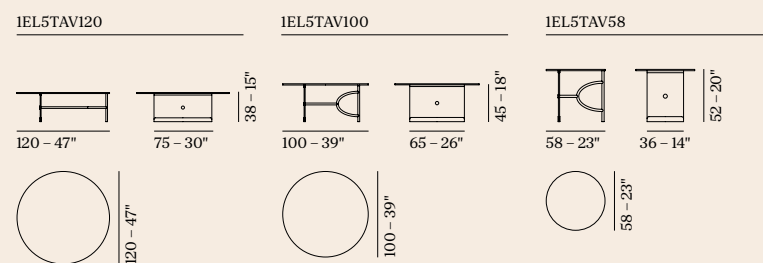

*Premiere 2, versione senza cuscino di schiena. Cod. PR2 *Premiere 2, version without backrest cushion. Cod. PR2

Ergonomia / Ergonomic

Elton

Struttura: Vetro / Metallo.	Structure: Glass / Metal.
Top: Vetro.	Top: Glass.
Inserti: Metallo.	Inserts: Metal.